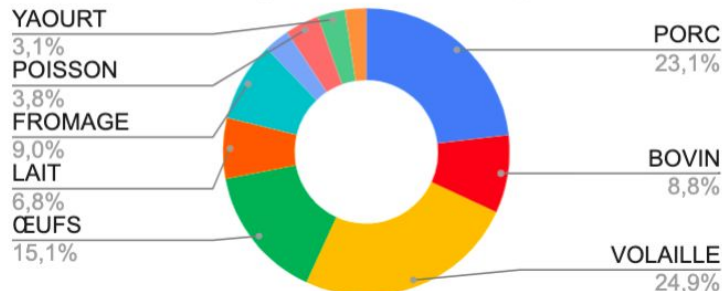

2020 : Réalisation de l'empreinte soja Auchan France

- ★ Calcul sur l'année 2019
- ★ Calcul par hypothèses
- ★ H/S/D/P
- ★ MDD+MBA+PGC
- ★ Résultats : le plus impactant sur nos produits à marque Auchan
  - Produits laitiers
  - Porc
  - Volaille

Empreinte Soja, 2019

des produits toutes marques confondues vendus par Auchan